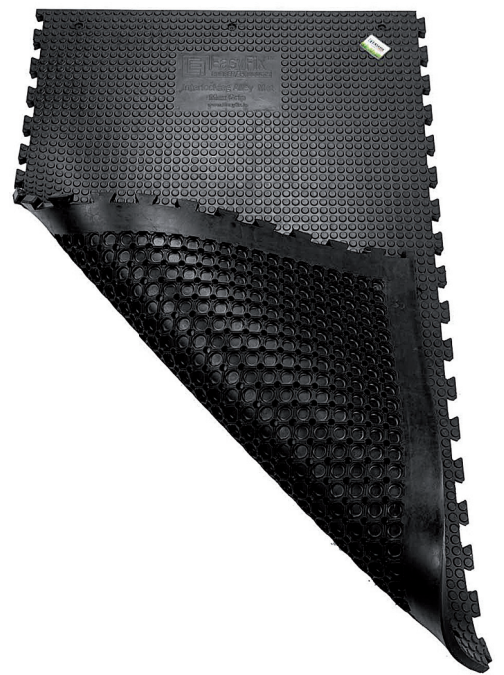

TARTÁSTECHNOLÓGIA

EASYFIX gumiburkolatok

- ● ● | **EasyFix MG Motion**
-  **EASYFIX**® | **EasyFix MG Max 4**
- | **EasyFix MG Max 8**
- | **EasyFix MG Evo**
- | **EasyFix MG Traffic**
- | **EasyFix MG Action**

EasyFix Motion

gumiburkolat

Kényelem mozgás és állás közben

Az EASYFIX MG Motion ideális megoldás közlekedőutak, elővárakozók és fejőállások csúszásmentesítésére.

Jellemzők:

- ✓ Természetes gumi összetétel
- ✓ Egymásba illeszthető szélek
- ✓ Rozsdamentes acél rögzítők
- ✓ „Penny” mintás járófelület
- ✓ Méhsejt kialakítású alsó rész
- ✓ DIY (Do It Yourself = csináld magad) lerakás
- ✓ Könnyen tisztítható nagynyomású mosóval vagy vízszugárral

Méretetek:

- ✦ Szélesség: 1 125 mm | 44 3/8"
- ✦ Hosszúság: 1 800 mm | 70 7/8"
- ✦ Vastagság: 28 mm | 1 1/8"

EasyFix MG Max 4

gumiburkolat

Kényelem mozgás és állás közben

Az EASYFIX MG MAX 4 kiváló megoldás közlekedőutak, elővárakozók burkolására. Ha pedig a járófelület elkopott, egyszerűen fordítsa meg.