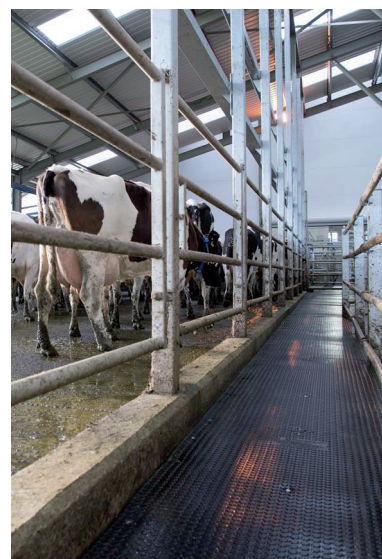

EasyFix MG Max 8

gumiburkolat

A nagy forgalmú közlekedőutakhoz kifejlesztve

Az EASYFIX MG Max 8 ideális nagy forgalmú területeken való használatra nagy méretű tehenészetekben.

Jellemzők:

- ✓ Természetes gumi összetétel
- ✓ Egymásba illeszthető szélek (mind a négy oldalon)
- ✓ Rozsdamentes acél rögzítők
- ✓ „Penny” mintás járófelület és alsó rész, azaz **a gumiburkolat megfordítható**
- ✓ Könnyen lerakható
- ✓ Új létesítményekben a betonba süllyeszthető

Méretek:

- ✦ Szélesség: 1 000 mm | 39 3/8"
- ✦ Hosszúság: 1 000 mm | 39 3/8"
- ✦ Vastagság: 22 mm | 7/8"