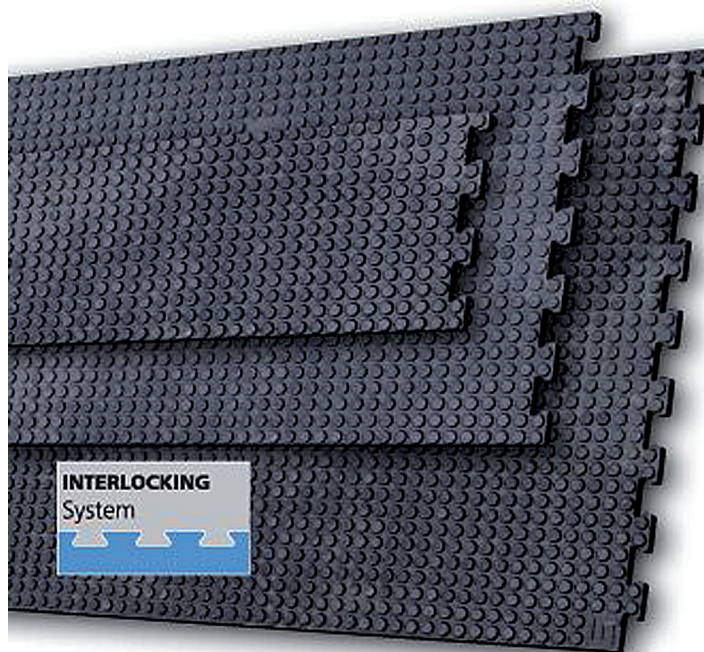

Jellemzők:

- ✓ Természetes gumi összetétel
- ✓ Egymásba illeszthető darabok
- ✓ Rozsdamentes acél rögzítők
- ✓ „Penny” mintás járófelület és alsó rész, azaz **a gumiburkolat megfordítható**
- ✓ Új létesítményekben a padlóba süllyeszthető

Méretek:

- ✦ Szélességek:
 - 305 mm | 1'
 - 610 mm | 2'
 - 915 mm | 3'
 - 1 220 mm | 4'
- ✦ Hosszúság: 2 235 mm | 88"
- ✦ Vastagság: 18 mm | 3/4"

EasyFix MG Action

gumiburkolat

Választható szélesség, tetszőleges hosszúság

Az EASYFIX MG Action egy jó tapadású gumiburkolat. Négy szélességben kapható, és ideális nagyobb terhelésnek kitett felületekhez (etetőtér, közlekedők, kezelőállások stb.).

Jellemzők:

- ✓ Természetes gumi összetétel
- ✓ Egymásba illeszthető darabok
- ✓ Rozsdamentes acél rögzítők
- ✓ „Penny” mintás járófelület és alsó rész, azaz **a gumiburkolat megfordítható**
- ✓ Új létesítményekben a padlóba süllyeszthető