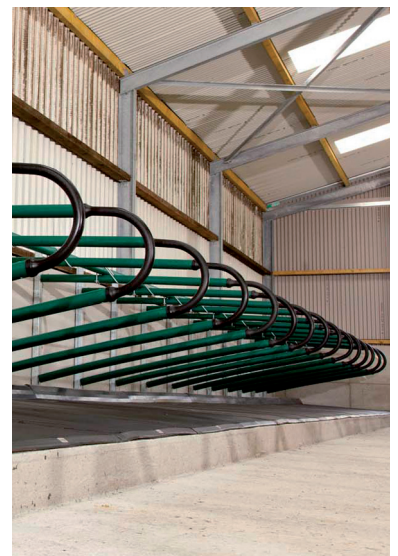

Méretek:

- ✦ Szélesség: 1 125 mm | 44 3/8"
- ✦ Hosszúság: 1 830 mm | 72"
- ✦ Vastagság: 62 mm | 2 1/2"
- ✦ Tömeg: 46,2 kg
- ✦ Szín: fekete