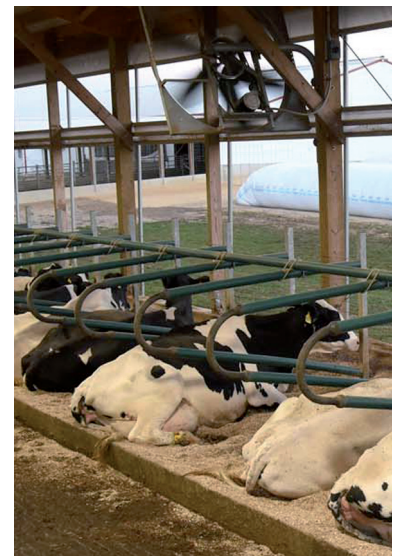

Az EASYFIX Spirit lejtős, méhsejtszerű kialakítása optimalizálja a homok eloszlását. Ennek köszönhetően a tehenek könnyebben állnak fel és fekszenek le

Jellemzők:

- ✓ Méhsejt alakú kialakítás, ami optimalizálja a homok vagy szerves almozó anyag eloszlását a pihenőboxban. A tehenek könnyebben tudnak felállni, kényelmesen fekszenek.
- ✓ A lejtős profil elől kisebb, hátul nagyobb homokmélységet eredményez.
- ✓ Használható homokgereblyével/-fésűvel
- ✓ DIY (Do It Yourself = csináld magad) lerakás, rögzítésre nincs szükség.
- ✓ Nem igényel karbantartást.

Méretetek:

- ✦ Szélesség: 1 150mm | 45.3"
- ✦ Hosszúság: 1 400mm | 55 1/8"
- ✦ Mélység: lejtős 30 mm és 100 mm között | 2" – 4"
- ✦ Tömeg: 44 kg

TARTÁSTECHNOLÓGIA

EASYFIX pihenőbox szőnyegek

EasyFix Libra

pihenőbox szőnyeg

Tehénkomfort versenyképes áron

Az EASYFIX Libra egy egyenes élű pihenőbox szőnyeg, amely termelő és ellető istállóban egyaránt jól használható.

Jellemzők:

- ✓ Természetes gumi összetétel
- ✓ Könnyen tisztítható „Hammer top” felület
- ✓ Méhsejt kialakítású alsó rész
- ✓ DIY (Do It Yourself = csináld magad) lerakás