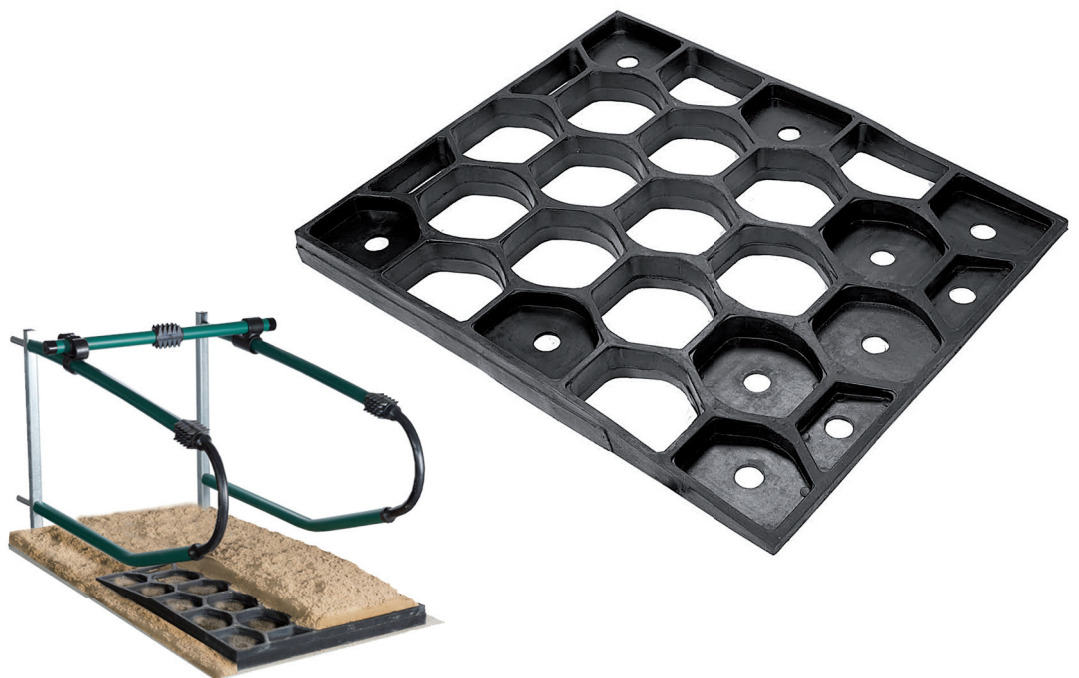

Jellemzők:

- ✓ Természetes gumi összetétel.
- ✓ 25 mm vastag habréteg (50% latex és 50% PU), 500 mikronos zárt burkolatba
- ✓ Hátul ferde, csúszásmentes kialakítás, ami garantálja, hogy a matrac mindig tiszta marad.
- ✓ DIY (Do It Yourself = csináld magad) lerakás bármilyen pihenőboxos istállóban. A szélesség növeléséhez közdarabok állnak rendelkezésre.

Jellemzők:

- ✓ Természetes gumi összetétel.
- ✓ 50 mm vastag habréteg (50% latex és 50% PU), 500 mikronos zárt burkolatba
- ✓ Hátral ferde, csúszásmentes kialakítás, ami garantálja, hogy a matrac mindig tiszta marad.
- ✓ A szélesség toldóelemekkel igazítható a pihenőbox szélességéhez
- ✓ DIY (Do It Yourself = csináld magad) lerakás bármilyen pihenőboxos istállóban. A szélesség növeléséhez közdarabok állnak rendelkezésre.

Méretek:

- ✦ Szélesség: 1 125 mm | 44 3/8"
- ✦ Hosszúság: 1 830 mm | 72"
- ✦ Vastagság: 62 mm | 2 1/2"
- ✦ Tömeg: 46,2 kg
- ✦ Szín: fekete

EasyFix Spirit

tehénmatrac

A homokalmozás nélkülözhetetlen kelléke!

Az EASYFIX Spirit lejtős, méhsejtszerű kialakítása optimalizálja a homok eloszlását. Ennek köszönhetően a tehenek könnyebben állnak fel és fekszenek le

Jellemzők:

- ✓ Méhsejt alakú kialakítás, ami optimalizálja a homok vagy szerves almozó anyag eloszlását a pihenőboxban. A tehenek könnyebben tudnak felállni, kényelmesen fekszenek.
- ✓ A lejtős profil elől kisebb, hátul nagyobb homokmélységet eredményez.
- ✓ Használható homokgereblyével/-fésűvel
- ✓ DIY (Do It Yourself = csináld magad) lerakás, rögzítésre nincs szükség.
- ✓ Nem igényel karbantartást.