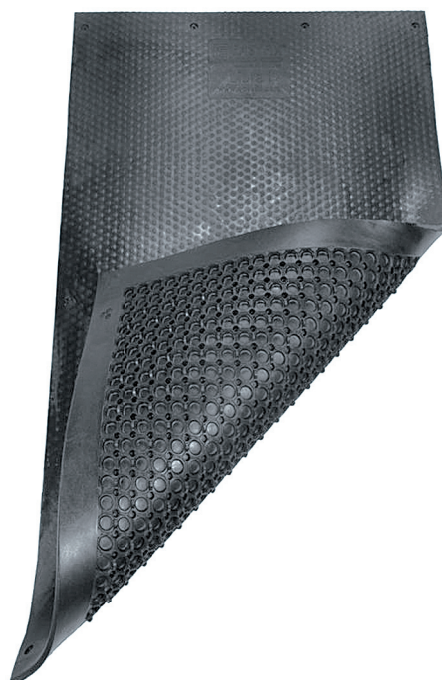

Az EASYFIX Spirit lejtős, méhsejtszerű kialakítása optimalizálja a homok eloszlását. Ennek köszönhetően a tehenek könnyebben állnak fel és fekszenek le

Jellemzők:

- ✓ Méhsejt alakú kialakítás, ami optimalizálja a homok vagy szerves almozó anyag eloszlását a pihenőboxban. A tehenek könnyebben tudnak felállni, kényelmesen fekszenek.
- ✓ A lejtős profil elől kisebb, hátul nagyobb homokmélységet eredményez.
- ✓ Használható homokgereblyével/-fésűvel
- ✓ DIY (Do It Yourself = csináld magad) lerakás, rögzítésre nincs szükség.
- ✓ Nem igényel karbantartást.

Méretetek:

- ✦ Szélesség: 1 150mm | 45.3"
- ✦ Hosszúság: 1 400mm | 55 1/8"
- ✦ Mélység: lejtős 30 mm és 100 mm között | 2" – 4"
- ✦ Tömeg: 44 kg

TARTÁSTECHNOLÓGIA

EASYFIX pihenőbox szőnyegek

EasyFix Libra

pihenőbox szőnyeg

Tehénkomfort versenyképes áron

Az EASYFIX Libra egy egyenes élű pihenőbox szőnyeg, amely termelő és ellető istállóban egyaránt jól használható.

Jellemzők:

- ✓ Természetes gumi összetétel
- ✓ Könnyen tisztítható „Hammer top” felület
- ✓ Méhsejt kialakítású alsó rész
- ✓ DIY (Do It Yourself = csináld magad) lerakás

Méretetek:

- ✦ Szélesség: 1 150 mm | 45.3"
- ✦ Hosszúság: 1 830 mm | 72"
- ✦ Vastagság: 23 mm | 7/8"

EasyFix Libra i

pihenőbox szőnyeg

Tehénkomfort versenyképes áron

Az EASYFIX Libra i egy egymásba illeszthető szélű pihenőbox szőnyeg, amely jól használható termelő és ellető istállóban egyaránt.