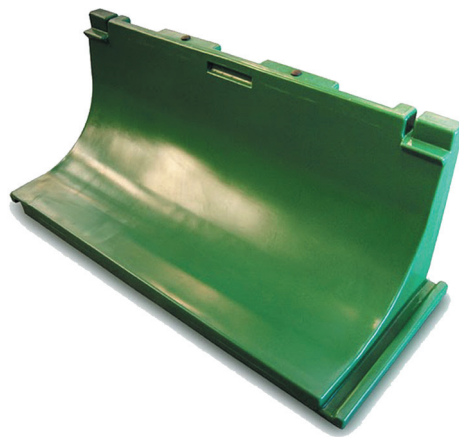

www.dairyservice.hu

Dairy Service Kft.

EasyFix Evolve

etetőasztal korlát

Egyszerű, rugalmas, biztonságos!

Az EASYFIX Evolve úttörő előrelépés az állati etetőrendszerekben, amely optimalizálja a tehenek komfortját. A tehenek könnyebben férnek hozzá a takarmányhoz, és az állatgondozók számára is biztonságosabb.

Jellemzők:

- ✓ A nyitott rendszer lehetővé teszi az alapvető fejmozgásokat az etetés és a természetes táplálékbevitel során.
- ✓ Növeli a takarmányfelvételt.
- ✓ Az állatoknak jobb hozzáférést biztosít a takarmányhoz.
- ✓ Kiküszöböli a sérüléseket, amelyek hagyományosan az acél korlátokkal kapcsolatosak
- ✓ Csökkenti a stresszt.
- ✓ Horganyzott acél váz ívelt hajlékony műanyag csövekkel, amelyek alig akadályozzák az állat fej- és nyakmozgását.
- ✓ Moduláris rendszer.

EasyFix EasyFeeder

moduláris etetőjászol-rendszer

Etetőjászol "építőjáték-módra"

Az élelmiszerbiztonságos, törésálló öntött műanyag elemekből épült etetővályú-rendszer szinte minden etetőasztalnál használható, nem akadályozza a takarmánykiosztást.

EASYFIX

Jellemzők:

- ✓ Egymáshoz illeszthető, könnyű, törésálló műanyag elemekből álló rendszer
- ✓ Az elemek tetszőleges hosszban kapcsolhatók össze az igényeknek megfelelően
- ✓ Az elemek folyadékkal tölthetők fel: töltőnyílás az elem tetején és leürítő dugó az elem alján
- ✓ Állítható „jászolszélesség” az igényeknek megfelelően
- ✓ Emelő pontok a könnyebb mozgatáshoz