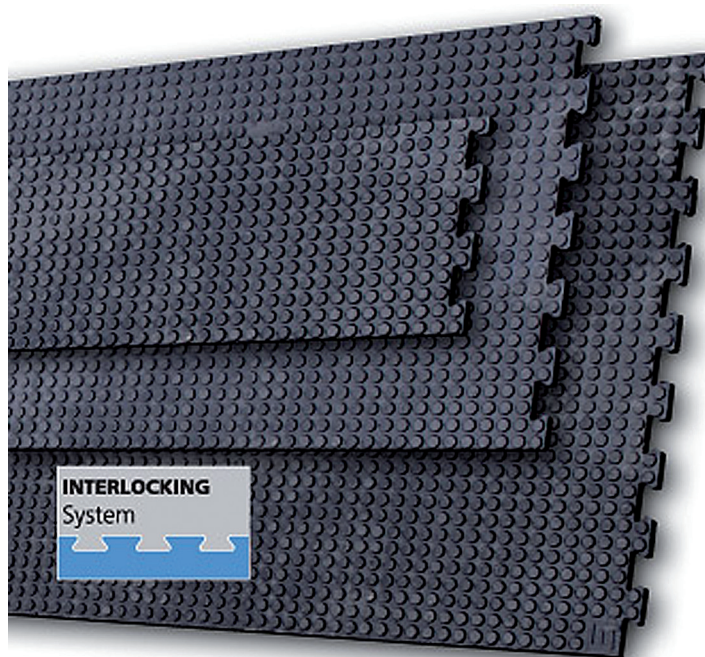

Jellemzők:

- ✓ Természetes gumi összetétel
- ✓ Egymásba illeszthető szélek (mind a négy oldalon)
- ✓ Előkészítve rozsdamentes acél csavarokkal történő süllyesztett rögzítéshez
- ✓ Hatszög mintás járőfelület
- ✓ Könnyen tisztán tartható

Méretetek:

- ✦ Szélesség: 1 150 mm | 45 1/4"
- ✦ Hosszúság: 1 770 mm | 69 5/8"
- ✦ Vastagság: 24 mm | 1"

EasyFix MG Traffic

gumiburkolat

A közlekedő utak sávos gumiburkolata

Az EASYFIX MG Traffic ideális megoldás a közlekedő utak sávos gumiborítására. 4 különböző szélességben kapható.

Jellemzők:

- ✓ Természetes gumi összetétel
- ✓ Egymásba illeszthető darabok
- ✓ Rozsdamentes acél rögzítők
- ✓ „Penny” mintás járófelület és alsó rész, azaz **a gumiburkolat megfordítható**
- ✓ Új létesítményekben a padlóba süllyeszthető