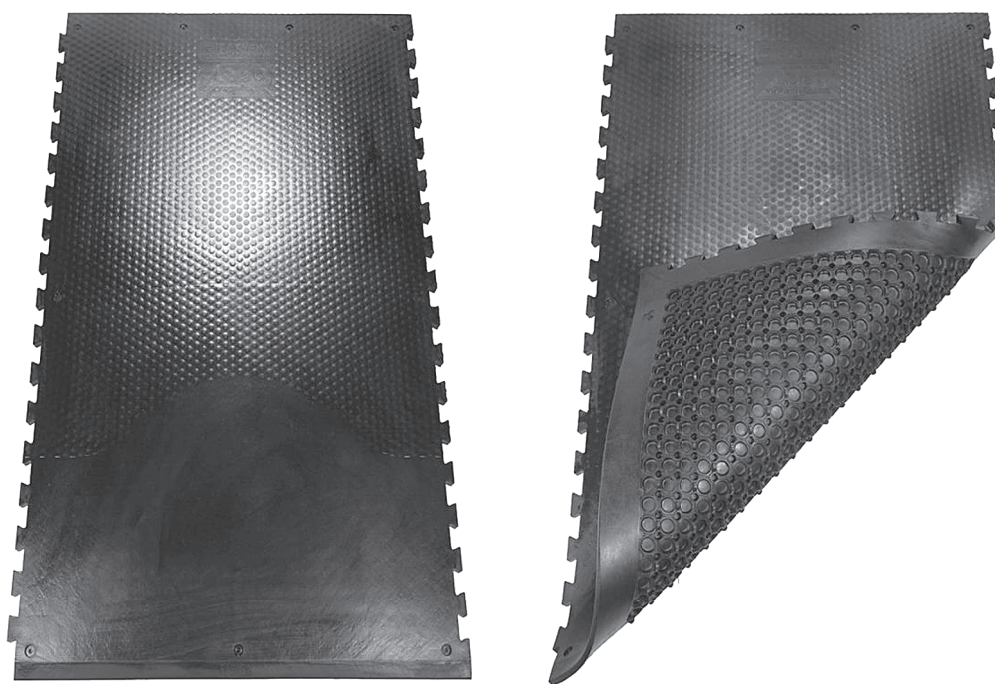

Az EASYFIX Spirit lejtős, méhsejtszerű kialakítása optimalizálja a homok eloszlását. Ennek köszönhetően a tehenek könnyebben állnak fel és fekszenek le

Jellemzők:

- ✓ Méhsejt alakú kialakítás, ami optimalizálja a homok vagy szerves almozó anyag eloszlását a pihenőboxban. A tehenek könnyebben tudnak felállni, kényelmesen fekszenek.
- ✓ A lejtős profil elől kisebb, hátul nagyobb homokmélységet eredményez.
- ✓ Használható homokgereblyével/-fésűvel
- ✓ DIY (Do It Yourself = csináld magad) lerakás, rögzítésre nincs szükség.
- ✓ Nem igényel karbantartást.

pihenőbox szőnyeg

Tehénkomfort versenyképes áron

Az EASYFIX Libra egy egyenes élű pihenőbox szőnyeg, amely termelő és ellető istállóban egyaránt jól használható.

Jellemzők:

- ✓ Természetes gumi összetétel
- ✓ Könnyen tisztítható „Hammer top” felület
- ✓ Méhsejt kialakítású alsó rész
- ✓ DIY (Do It Yourself = csináld magad) lerakás

Méretetek:

- ✦ Szélesség: 1 150 mm | 45.3"
- ✦ Hosszúság: 1 830 mm | 72"
- ✦ Vastagság: 23 mm | 7/8"

EasyFix Libra i

pihenőbox szőnyeg

Tehénkomfort versenyképes áron

Az EASYFIX Libra i egy egymásba illeszthető szélű pihenőbox szőnyeg, amely jól használható termelő és ellető istállóban egyaránt.

Jellemzők:

- ✓ Természetes gumi összetétel
- ✓ Egymásba illeszthető (interlock) szélek
- ✓ Könnyen tisztítható „Hammer top” felület
- ✓ Méhsejt kialakítású alsó rész
- ✓ DIY (Do It Yourself = csináld magad) lerakás